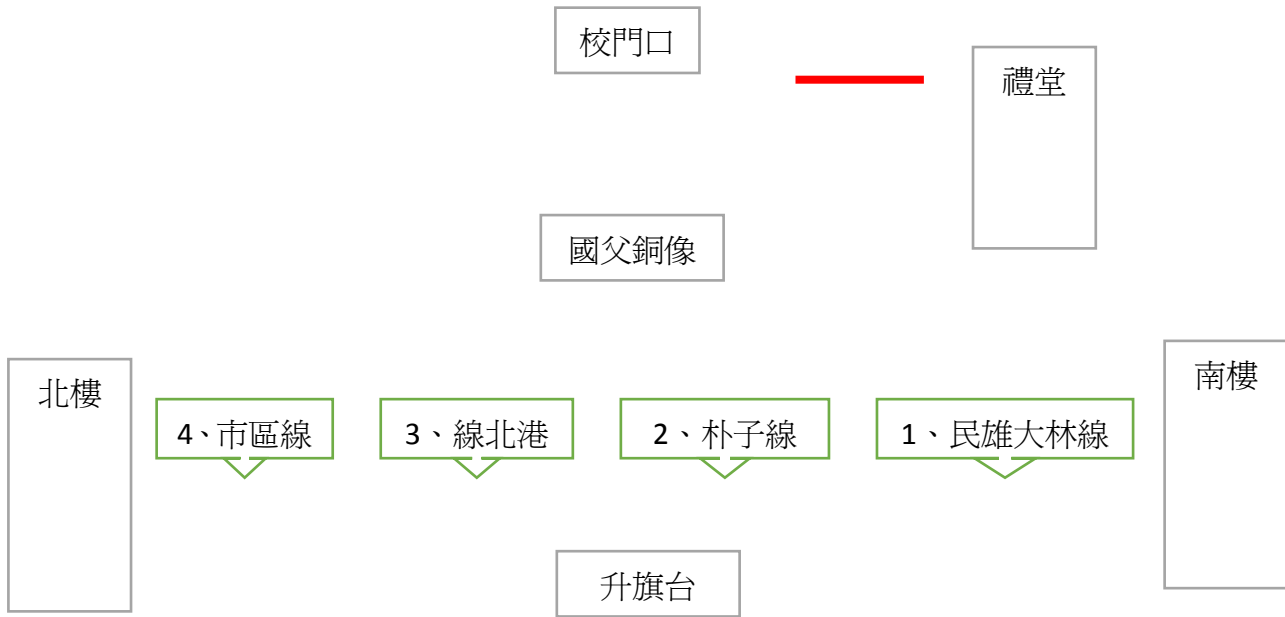

宏仁女中 106 學年度週六自修校車-注意事項

週六自修校車路線表

1線-民雄大林線	時間	2線-朴子線	時間
駕駛：林秀雄 邱聖棋		駕駛：陳俊旭 李福龍	
車號：PAC-788 PAC-791		車號：328-WG PAC-787	
大林慈濟醫院對面7-11	07:10	朴子郵局(衛生所.農會)	06:33
大林國小校門口	07:13	崙仔頂(BRT)	06:48
崙仔頂公車站牌	07:23	大崙(香濱雞肉飯前)	06:58
民雄國小側門	07:28	水上派出所	07:08
高賓餐廳對面	07:38	北回太陽館(7-11對面)	07:15
福樂村全家	07:43	博愛路自強街口(榮民醫院)	07:20
福樂村7-11(土地公廟對面)	07:47		
3線-北港線	時間	4線-市區線	時間
駕駛：趙家喜 楊璇涵		駕駛：林國封 張書星	
車號：PAC-793 PAC-792		車號：PAC-800 PAC-788	
月眉派出所路口	07:05	文雅國小巷口7-11	06:50
三陽機車(富發車行)	07:10	彌陀路芳安路口(大同技術學院對面)	07:03
惠生診所(全家對面)	07:13	真北平餐廳	07:06
玉山路世賢路口(全家對面)	07:25	興業西路南京路口(億客來)	07:16
玉山路大統路口(馥醍麵包)	07:30	興業西路信合美診所對面	07:18
中興路北港路口(麥當勞)	07:33	崇文國小門口	07:24
興達路八德路口(溫記麵食前)	07:35	垂楊路民生南路口(舊市府)	07:26
世賢路八德路口	07:40	嘉義火車站(優遊商旅對面)	07:30
		民生北路中山路口(彰化銀行對面)	07:34
		嘉義市警察局前	07:40
		中山路新生路口(嘉義高商旁)	07:42
		新生路嘉北街口(歡喜量販店)	07:46
		台林街義教街口(全家)	07:47